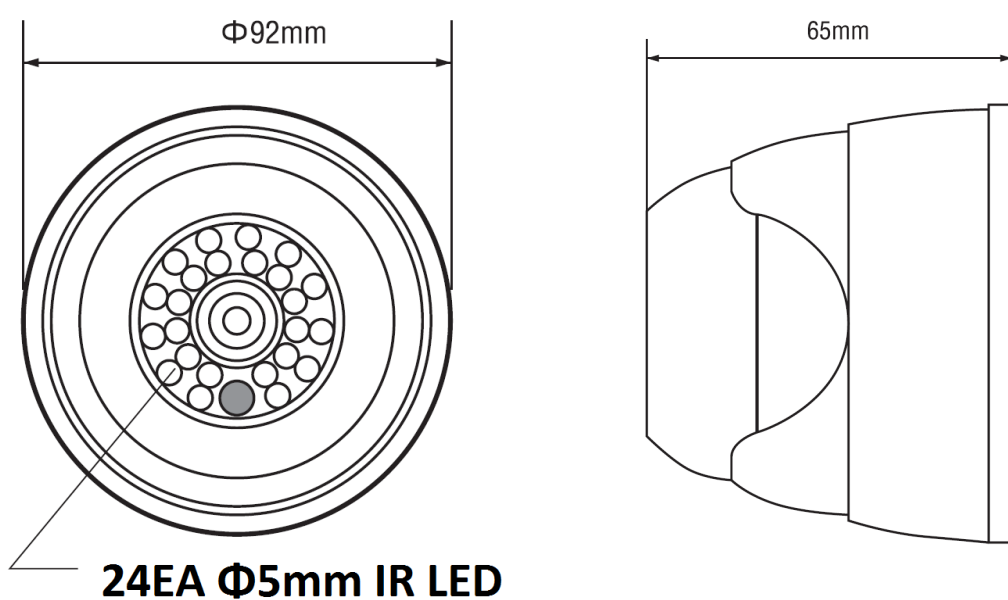

## FEA-6020A/D      FEA-5420A/D

- High Resolution up to 600TVL
- Built-in long-life IR LED Module – Night vision up to 20m
- Advanced Energy Saving Design – Low Power Consumption & Low Heat Generation
- Double-Glass design
- 3-Axis Movement
- 高解像度達 600TVL
- 內建長壽紅外線 LED 組件 – 夜視距離達 20 米
- 先進節能電路設計 – 低功耗、低發熱
- 雙玻璃設計
- 三軸設計方便安裝調校

### Specifications 產品規格

Model	型號	FEA-5420A/D(B)	FEA-5420A/D(W)	FEA-6020A/D(B)	FEA-6020A/D(W)
Image Sensor	圖像傳感器	1/3" Sony Super HAD CCD II		1/3" Hi-Sensitivity CCD	
Effective Pixels	有效像素	PAL: 752(H) x 582(V)		PAL: 795(H) x 596(V)	
Signal System	信號制式	PAL			
Synchronization	同步方式	Internal 內同步			
Horizontal Resolution	水平解像度	540TVL		600TVL	
Video Output	視頻輸出	1.0Vp-p, 75Ω, Composite 複合信號			
SNR	信噪比	>52dB		>54dB	
Min. Illumination	最低照度	0.1Lux / 0Lux(IR On)		0.001Lux / 0Lux(IR On)	
Focal Length	鏡頭焦距	f3.6mm			
Max. Aperture Ratio	最大光圈	F2.0			
E. Shutter Speed	電子快門速度	1/50 ~ 1/100,000 Sec.			
White Balance	白平衡	Auto-Tracking White Balance 自動追蹤白平衡			
Back Light Compensation	背光補償	Auto 自動			
Digital Day & Night	數碼日與夜功能	Auto 自動		Auto / Color / B&W 自動/彩色/黑白	
DNR	數碼降噪	Auto 自動		Off / Low / Middle / High	
Gain Control	增益控制	Auto 自動			
OSD Menu	屏幕菜單	N/A 不適用		English / Chinese 英文/中文	
Privacy Masking	區域遮罩	N/A 不適用		Off / On (4 Programmable Zones)	
Flickerless	去閃爍功能	N/A 不適用		Off / On	
IR LED	紅外線 LED	24EA			
Effective IR Range	有效紅外距離	15 ~ 20m			
Color	外殼顏色	Black 黑色	White 白色	Black 黑色	White 白色
Input Voltage	輸入電壓	DC12V			
Power Consumption	功耗	Max. 3.2W			
Operating Temperature	適用溫度	-10°C ~ 50°C			
Dimension	產品尺寸	Φ92 x 65(H)mm			
Weight	重量	0.30kg			

### Dimension 產品尺寸

24EA Φ5mm IR LED