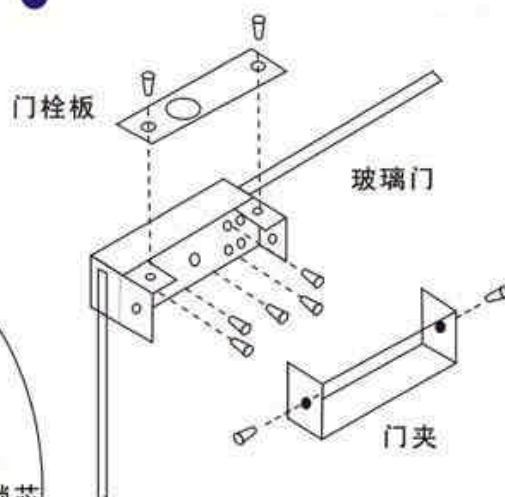

上下無框玻璃門專用電插鎖

- 不銹鋼製造(表面拉絲)
- 應用玻璃厚度10-15mm
- 外形尺寸:205Lx58Wx46H(mm)

- 將玻璃夾固定於玻璃門上

- 將鎖體裝於求夾內

- 將門栓固定於鎖夾上

- 剖视图

- 安裝完成示意圖