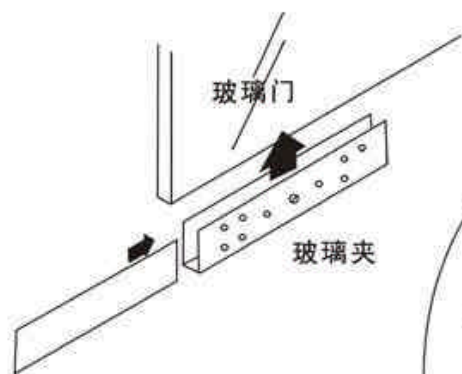

上下無框玻璃門專用電插鎖

- 不銹鋼製造(表面拉絲)
- 應用玻璃厚度10-15mm
- 外形尺寸:205Lx58Wx46H(mm)

- 將玻璃夾固定於玻璃門上

- 將鎖體裝於求夾內

- 將門栓固定於鎖夾上

- 剖视图

- 安裝完成示意圖