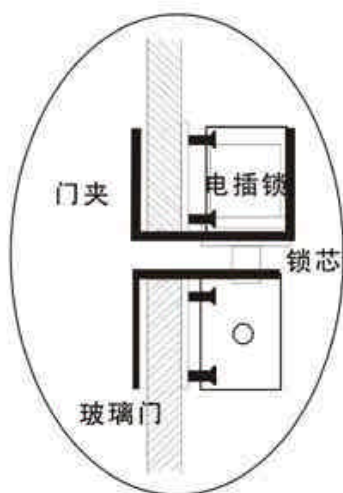

上下無框玻璃門專用電插鎖

- 不銹鋼製造(表面拉絲)
- 應用玻璃厚度10-15mm
- 外形尺寸:205Lx58Wx46H(mm)

- 將玻璃夾固定於玻璃門上

- 將鎖體裝於求夾內

- 將門栓固定於鎖夾上

- 剖视图

- 安裝完成示意圖