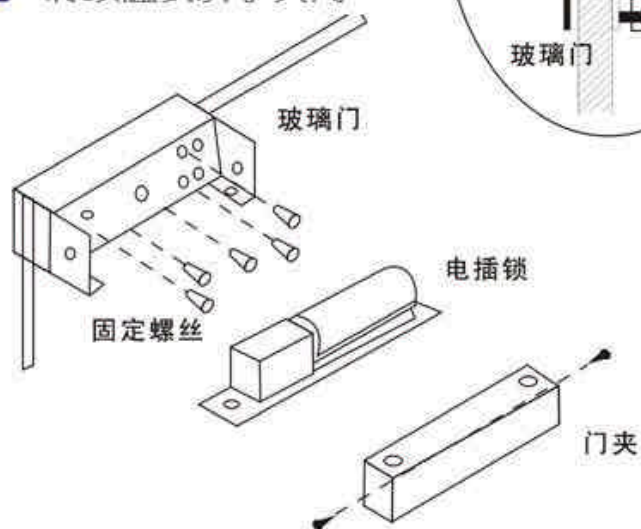

上下無框玻璃門專用電插鎖

- 不銹鋼製造(表面拉絲)
- 應用玻璃厚度10-15mm
- 外形尺寸:205Lx58Wx46H(mm)

- 將玻璃夾固定於玻璃門上

- 將鎖體裝於求夾內

- 將門栓固定於鎖夾上

- 剖视图

- 安裝完成示意圖