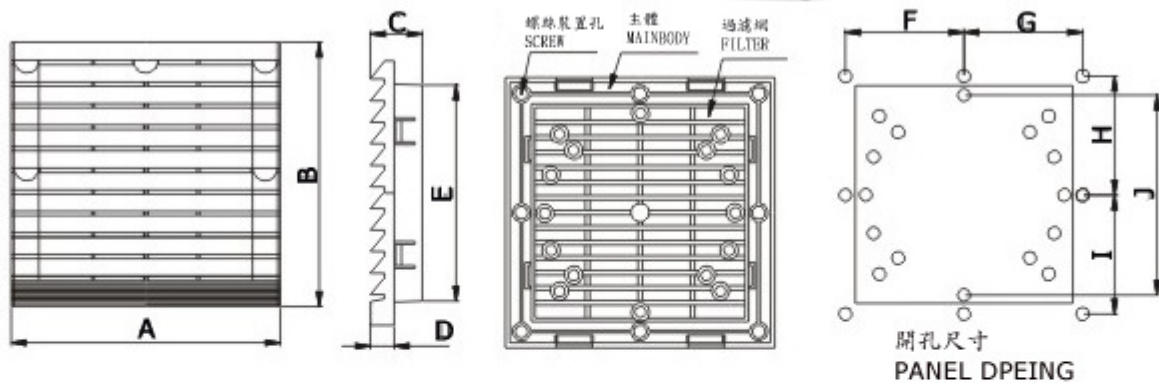

IP44: Plastic Ventilation Filter Module

MODEL	A	B	C	D	E	F	G	H	I	J
IPFG-12	148.5	148.5	28	13.5	119	65	65	65	65	
IPFG-17	204	204	28	13.5	170	92	92	92	92	
IPFG-22	255	255	28	13.5	222	116.5	116.5	116.5	116.5	214
IPFG-25	320	320	28	13.5	280	150	150	150	150	248