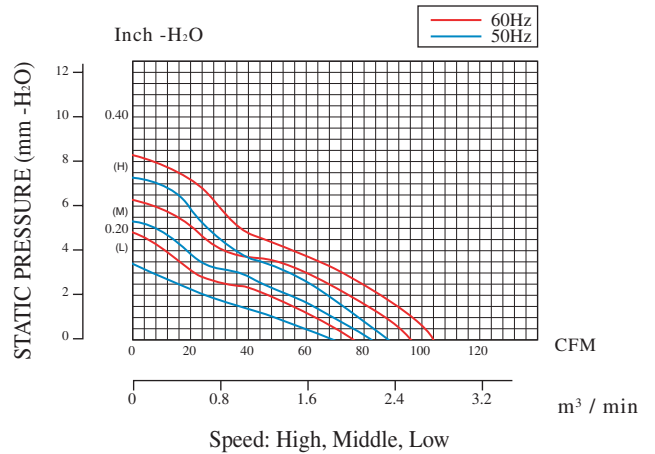

120 x 120 x 38mm

Frame Type: Aluminum painted & Plastic UL94V-O  
Impeller: Thermoplastic UL94V-O P.B.T.

Model	Part No. Terminal Leadwire	Bearing System	Rated Voltage (V)	Freq (Hz)	Current (A)	Input Power (W)	Speed (rpm)	Air Flow (CFM)	Static Pressure (mm-H <sub>2</sub> O)	Noise Level (dB-A)	Weight (g)
(型號)	(端子/出線)	(培林)	(電壓)	(頻率)	(電流)	(功率)	(轉速)	(風量)	(靜壓)	(噪音值)	(重量)
HPE-1238HA1	1238HA1SAT(L) 1238HA1BAT(L)	Sleeve Ball	110/120	50/60	0.21/0.28	16/25	2600/3000	84/100	0.28/0.34	45/51	520
HPE-1238HA2	1238HA2SAT(L) 1238HA2BAT(L)	Sleeve Ball	220/240	50/60	0.09/0.12	15/22	2600/3000	84/100	0.28/0.34	45/51	520
HPE-1238MA1	1238MA1SAT(L) 1238MA1BAT(L)	Sleeve Ball	110/120	50/60	0.13/0.17	10/14	2500/2800	80/90	0.18/0.24	39/43	520
HPE-1238MA2	1238MA2SAT(L) 1238MA2BAT(L)	Sleeve Ball	220/240	50/60	0.07/0.09	11/16	2500/2800	80/90	0.18/0.24	39/43	520
HPE-1238LA1	1238LA1SAT(L) 1238LA1BAT(L)	Sleeve Ball	110/120	50/60	0.10/0.12	9/11	1900/2500	65/78	0.10/0.18	35/40	520
HPE-1238LA2	1238LA2SAT(L) 1238LA2BAT(L)	Sleeve Ball	220/240	50/60	0.05/0.06	9/11	1900/2500	65/78	0.10/0.18	35/40	520