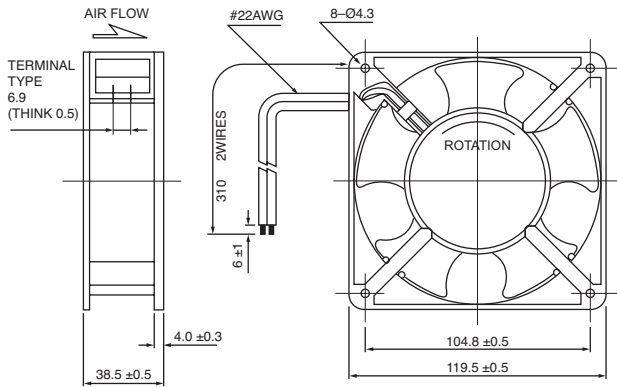

120 x 120 x 38mm

Frame Type: Aluminum painted & Plastic UL94V-O  
Impeller: Thermoplastic UL94V-O P.B.T.

Model	Part No. Terminal Leadwire	Bearing System	Rated Voltage (V)	Freq (Hz)	Current (A)	Input Power (W)	Speed (rpm)	Air Flow (CFM)	Static Pressure (mm-H <sub>2</sub> O)	Noise Level (dB-A)	Weight (g)
(型號)	(端子/出線)	(培林)	(電壓)	(頻率)	(電流)	(功率)	(轉速)	(風量)	(靜壓)	(噪音值)	(重量)
HPE-1238HA1	1238HA1SAT(L) 1238HA1BAT(L)	Sleeve Ball	110/120	50/60	0.21/0.28	16/25	2600/3000	84/100	0.28/0.34	45/51	520
HPE-1238HA2	1238HA2SAT(L) 1238HA2BAT(L)	Sleeve Ball	220/240	50/60	0.09/0.12	15/22	2600/3000	84/100	0.28/0.34	45/51	520
HPE-1238MA1	1238MA1SAT(L) 1238MA1BAT(L)	Sleeve Ball	110/120	50/60	0.13/0.17	10/14	2500/2800	80/90	0.18/0.24	39/43	520
HPE-1238MA2	1238MA2SAT(L) 1238MA2BAT(L)	Sleeve Ball	220/240	50/60	0.07/0.09	11/16	2500/2800	80/90	0.18/0.24	39/43	520
HPE-1238LA1	1238LA1SAT(L) 1238LA1BAT(L)	Sleeve Ball	110/120	50/60	0.10/0.12	9/11	1900/2500	65/78	0.10/0.18	35/40	520
HPE-1238LA2	1238LA2SAT(L) 1238LA2BAT(L)	Sleeve Ball	220/240	50/60	0.05/0.06	9/11	1900/2500	65/78	0.10/0.18	35/40	520