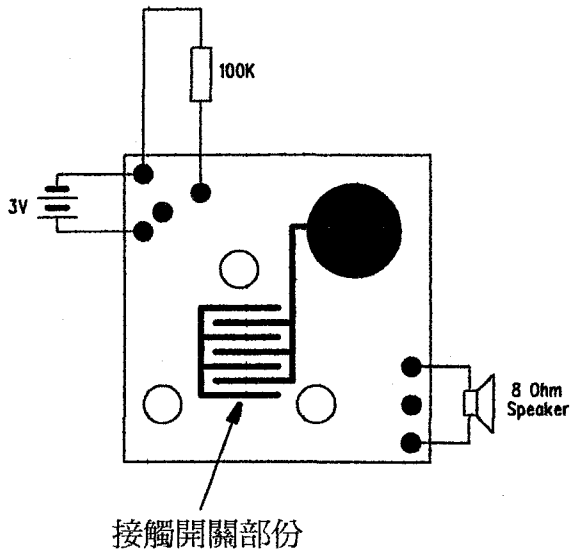

GT-COB09 羊叫聲套件

接線圖

零件表

項目	數量
100K	1
8Ω/0.4W 喇叭	1
3V 電池架	1
電線	2
音響線路板	1