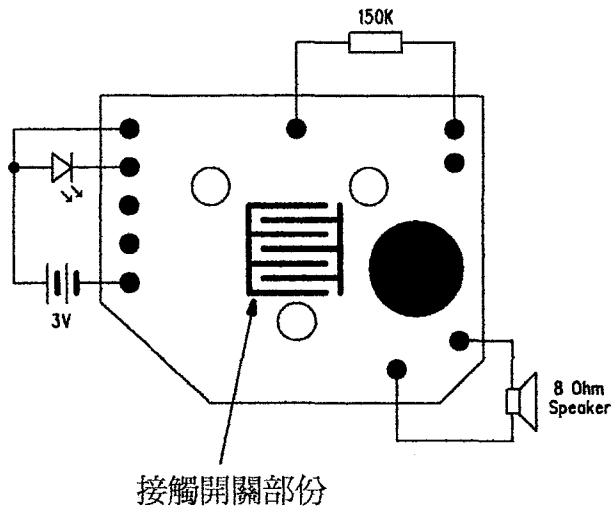

GT-COB10 流水+鳥叫聲套件

接線圖

零件表

項目	數量
150K	1
LED	1
8Ω/0.4W 喇叭	1
3V 電池架	1
電線	4
音響線路板	1