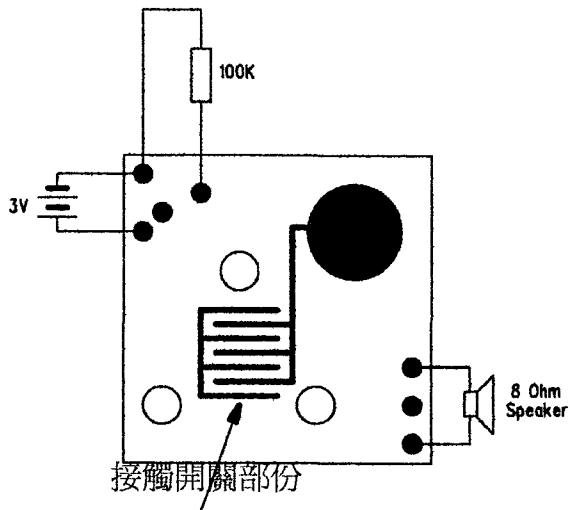

## 接線圖

## 零件表

項目	數量
100K	1
8Ω/0.4W 喇叭	1
3V 電池架	1
電線	2
音響線路板	1