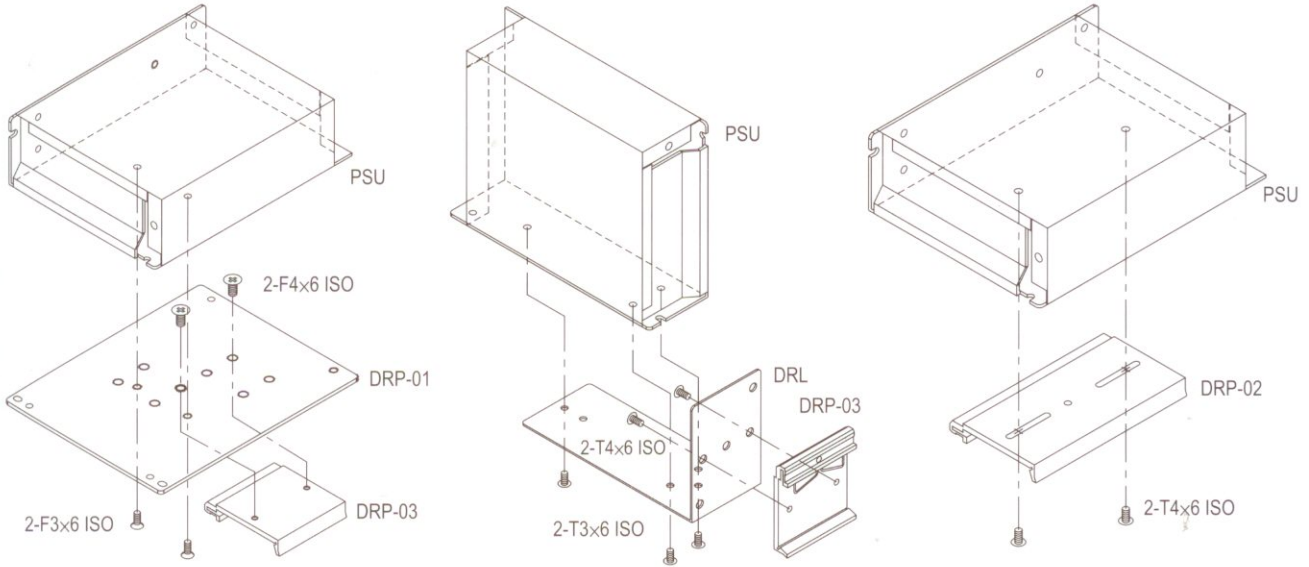

## DIN Rail Accessories

## Mounting Accessories

ITEM	ORDER NO.	CASE	MODEL
	DRL-01	903	S-40, D-30, T-30, .....
		905	S-15, S-25, .....
	DRL-02	901	S-50, S-60, D-60, .....
		902	S-100, S-100F, SD-100, .....
		906	S-150, SD-150, D-120, .....
		915	SP-100, .....
		916	SP-150, SP-200, .....
	DRL-03	911	S-240, .....
		912	S-320, SP-300, .....
		920	SP-75, .....
	DRP-01	901	All models
		902	
		903	
		906	
		911	
		912	

ITEM	ORDER NO.	CASE	MODEL
	DRP-02	905	S-15, S-25, .....
		915	SP-100, .....
		916	SP-150, SP-200, .....
		920	SP-75, .....
		928	USP-225, .....
	DRP-03	DRP-01	All models
		DRL-01-03	
	MHS-012	912, 915	S-201, S-320, S-350, SP-100, SP-150, SP-200, SP-300, MP450/650/1000
		916	
	MHS-013	919	PSP-500, SP-750,
		926	SE-600
	MHS-025	910	PSP-300, SP-500, .....