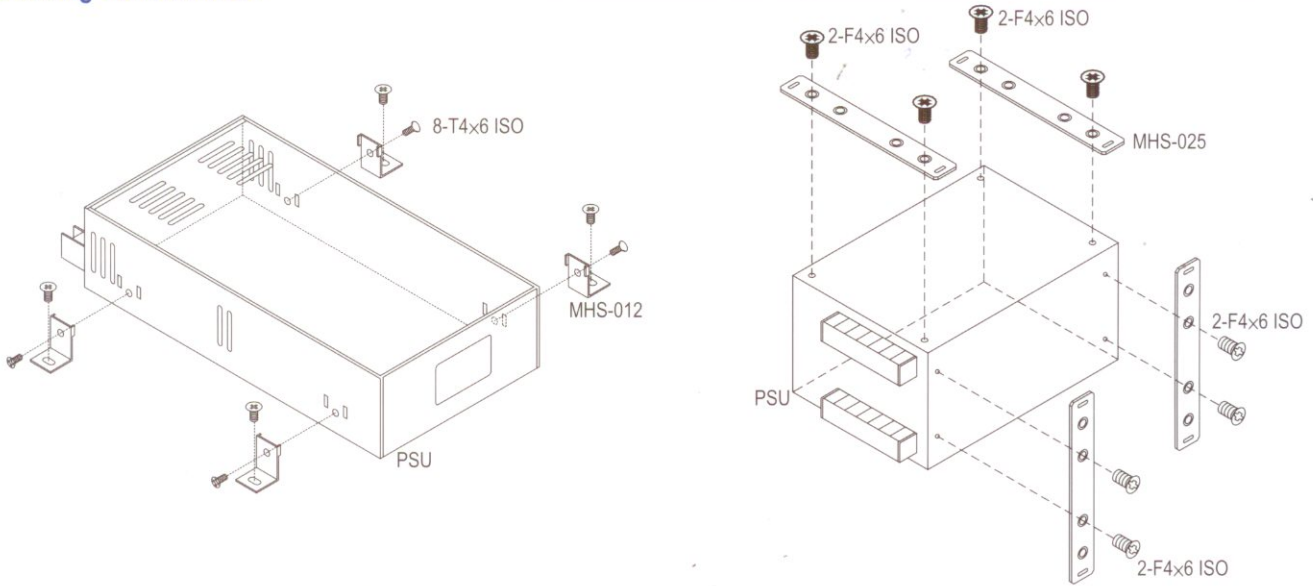

## DIN Rail Accessories

## Mounting Accessories

ITEM	ORDER NO.	CASE	MODEL
	DRL-01	903	S-40, D-30, T-30, .....
		905	S-15, S-25, .....
	DRL-02	901	S-50, S-60, D-60, .....
		902	S-100, S-100F, SD-100, .....
		906	S-150, SD-150, D-120, .....
		915	SP-100, .....
		916	SP-150, SP-200, .....
	DRL-03	911	S-240, .....
		912	S-320, SP-300, .....
		920	SP-75, .....
	DRP-01	901	All models
		902	
		903	
		906	
		911	
		912	

ITEM	ORDER NO.	CASE	MODEL
	DRP-02	905	S-15, S-25, .....
		915	SP-100, .....
		916	SP-150, SP-200, .....
		920	SP-75, .....
		928	USP-225, .....
	DRP-03	DRP-01	All models
		DRL-01-03	
	MHS-012	912, 915	S-201, S-320, S-350, SP-100, SP-150, SP-200, SP-300, MP450/650/1000
		916	
	MHS-013	919	PSP-500, SP-750,
		926	SE-600
	MHS-025	910	PSP-300, SP-500, .....