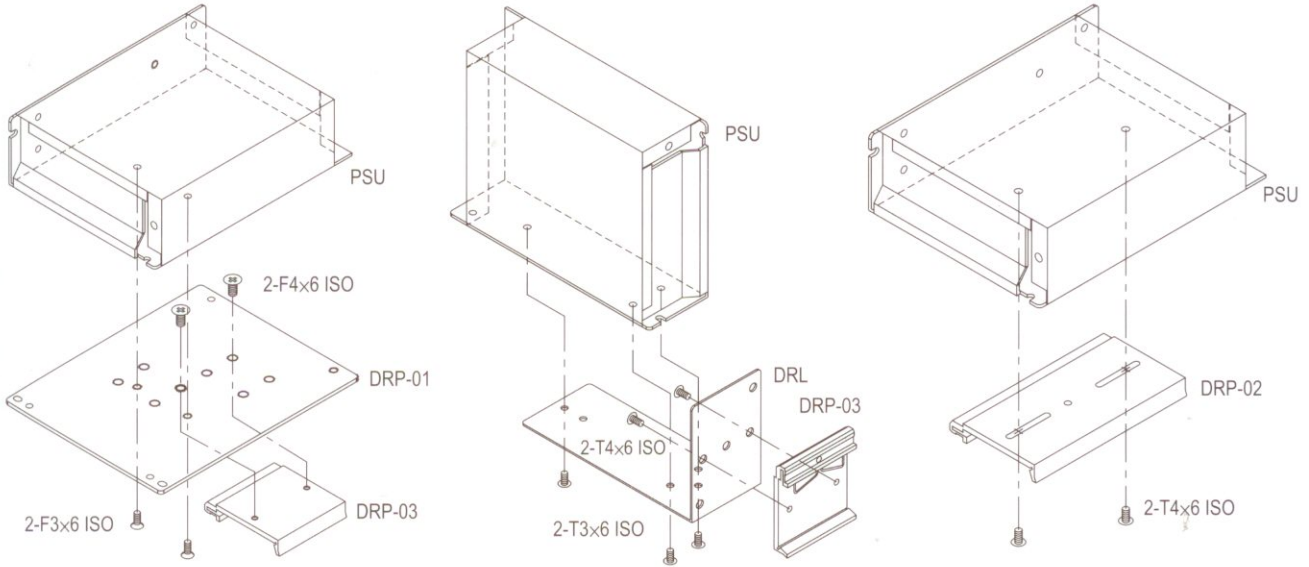

## DIN Rail Accessories

## Mounting Accessories

ITEM	ORDER NO.	CASE	MODEL
	DRL-01	903	S-40, D-30, T-30, .....
		905	S-15, S-25, .....
	DRL-02	901	S-50, S-60, D-60, .....
		902	S-100, S-100F, SD-100, .....
		906	S-150, SD-150, D-120, .....
		915	SP-100, .....
		916	SP-150, SP-200, .....
	DRL-03	911	S-240, .....
		912	S-320, SP-300, .....
		920	SP-75, .....
	DRP-01	901	All models
		902	
		903	
		906	
		911	
		912	

ITEM	ORDER NO.	CASE	MODEL
	DRP-02	905	S-15, S-25, .....
		915	SP-100, .....
		916	SP-150, SP-200, .....
		920	SP-75, .....
		928	USP-225, .....
	DRP-03	DRP-01	All models
		DRL-01-03	
	MHS-012	912, 915	S-201, S-320, S-350, SP-100, SP-150, SP-200, SP-300, MP450/650/1000
		916	