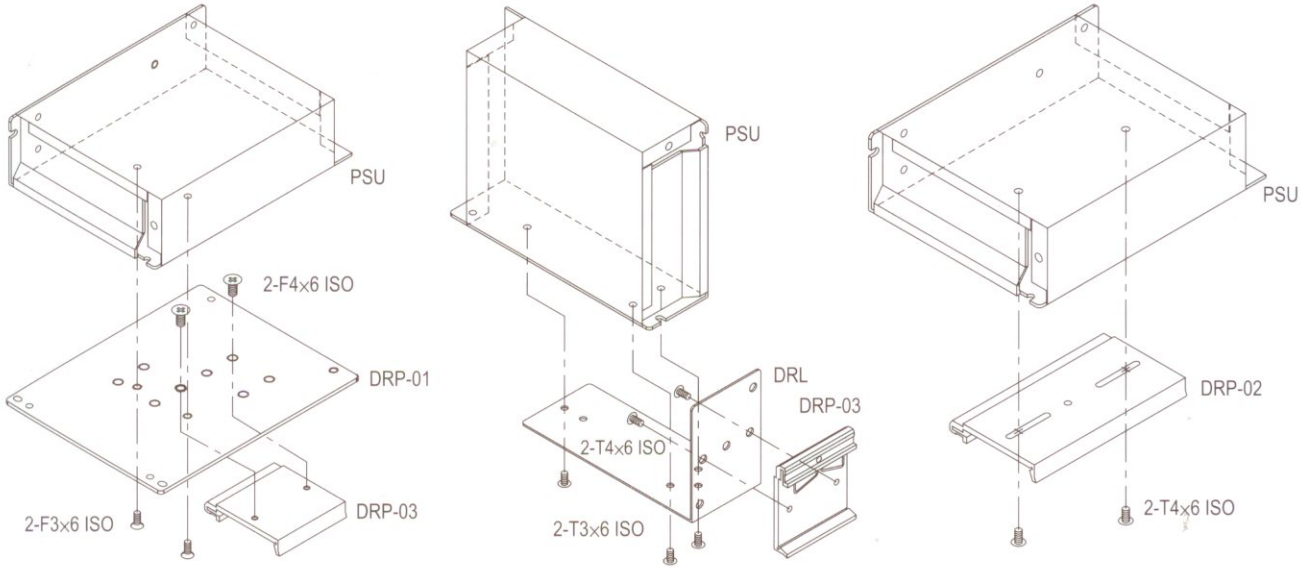

## DIN Rail Accessories

## Mounting Accessories

ITEM	ORDER NO.	CASE	MODEL
	DRL-01	903	S-40, D-30, T-30, .....
		905	S-15, S-25, .....
	DRL-02	901	S-50, S-60, D-60, .....
		902	S-100, S-100F, SD-100, .....
		906	S-150, SD-150, D-120, .....
		915	SP-100, .....
		916	SP-150, SP-200, .....
	DRL-03	911	S-240, .....
		912	S-320, SP-300, .....
		920	SP-75, .....
	DRP-01	901	All models
		902	
		903	
		906	
		911	
		912	

ITEM	ORDER NO.	CASE	MODEL
	DRP-02	905	S-15, S-25, .....
		915	SP-100, .....
		916	SP-150, SP-200, .....
		920	SP-75, .....
		928	USP-225, .....
	DRP-03	DRP-01	All models
		DRL-01-03	
	MHS-012	912, 915	S-201, S-320, S-350, SP-100, SP-150, SP-200, SP-300, MP450/650/1000
		916	