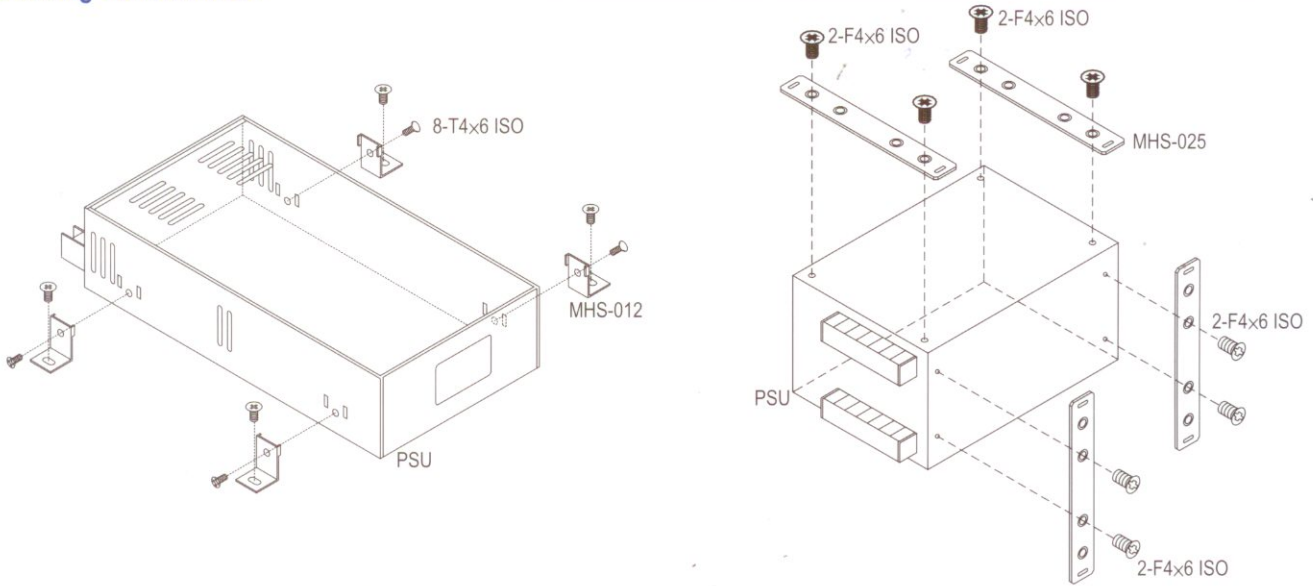

## DIN Rail Accessories

## Mounting Accessories

ITEM	ORDER NO.	CASE	MODEL
	DRL-01	903	S-40, D-30, T-30, .....
		905	S-15, S-25, .....
	DRL-02	901	S-50, S-60, D-60, .....
		902	S-100, S-100F, SD-100, .....
		906	S-150, SD-150, D-120, .....
		915	SP-100, .....
		916	SP-150, SP-200, .....
	DRL-03	911	S-240, .....
		912	S-320, SP-300, .....
		920	SP-75, .....
	DRP-01	901	All models
		902	
		903	
		906	
		911	
		912	

ITEM	ORDER NO.	CASE	MODEL
	DRP-02	905	S-15, S-25, .....
		915	SP-100, .....
		916	SP-150, SP-200, .....
		920	SP-75, .....
		928	USP-225, .....
	DRP-03	DRP-01	All models
		DRL-01-03	
	MHS-012	912, 915	S-201, S-320, S-350, SP-100, SP-150, SP-200, SP-300, MP450/650/1000
		916	