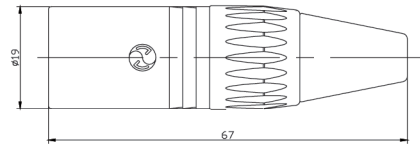

XLR 线缆连接器

YS136N (YS1-K3PC-N)

YS137N (YS1-J3PC-N)

- 全新无螺钉安装
- 金属和塑料套圈可供选择
- 穿线直径为 $\Phi 3-7.5$
- 触点有3、4、5、7针，护线套的尾孔大小可供选择
- 拥有独特的夹线套设计

YS136N

YS137N

YS136E (YS1-K3PC-E)

YS137E (YS1-J3PC-E)

- 在YS136N/YS137N基础上加一个标记色环，更容易区分，使用方便
- 彩色标记环有以下十种可供选择

YS136E

YS137E