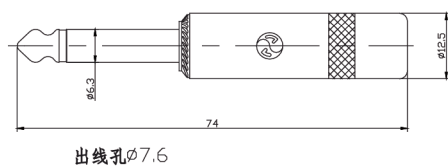

插头

- 直角插头经业界验证, 使用可靠的线缆夹, 避免线缆的张力影响
- 单、双声道插座的尼龙盖板颜色可选红、黑、蓝
- 锌合金金属部分外壳, 质量可靠
- 可穿电线直径最大 $\Phi 7.5\text{mm}$

- 壳体比YS201大, 表面可镀黑、镀镍、镀金, 滚柱可镀金
- 金属夹线装置
- 此款可穿电线最大直径为 $\Phi 7.4\text{mm}$
- 尾部可带弹簧, 做成大出线孔

YS224