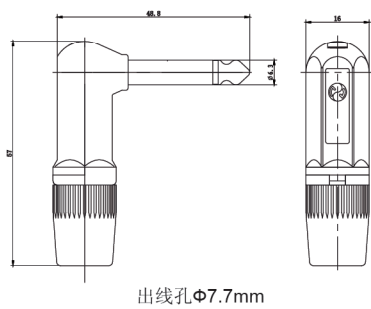

# 插头

YS207 (CS2-63W)

- 直角插头经业界验证, 使用可靠的线缆夹, 避免线缆的张力影响
- 单、双声道插座的尼龙盖板颜色可选红、黑、蓝
- 锌合金金属部分外壳, 质量可靠
- 可穿电线直径最大 $\Phi 7.5\text{mm}$

YS207

YS208 (CS3-63W)

YS208

YS224 (CS2-63B)

- 壳体比YS201大, 表面可镀黑、镀镍、镀金, 滚柱可镀金
- 金属夹线装置
- 此款可穿电线最大直径为 $\Phi 7.4\text{mm}$
- 尾部可带弹簧, 做成大出线孔