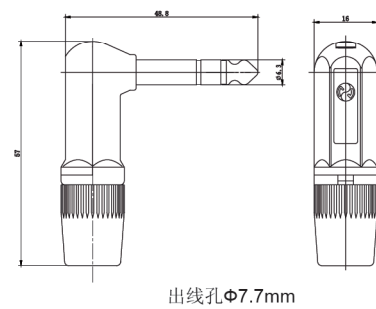

# 插头

YS207 (CS2-63W)

- 直角插头经业界验证, 使用可靠的线缆夹, 避免线缆的张力影响
- 单、双声道插座的尼龙盖板颜色可选红、黑、蓝
- 锌合金金属部分外壳, 质量可靠
- 可穿电线直径最大 $\Phi 7.5\text{mm}$

YS207

YS208 (CS3-63W)

YS208

YS224 (CS2-63B)

- 壳体比YS201大, 表面可镀黑、镀镍、镀金, 滚柱可镀金
- 金属夹线装置
- 此款可穿电线最大直径为 $\Phi 7.4\text{mm}$
- 尾部可带弹簧, 做成大出线孔