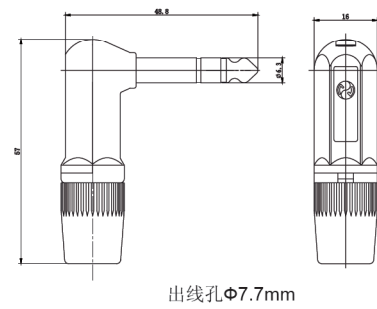

插头

YS207 (CS2-63W)

- 直角插头经业界验证, 使用可靠的线缆夹, 避免线缆的张力影响
- 单、双声道插座的尼龙盖板颜色可选红、黑、蓝
- 锌合金金属部分外壳, 质量可靠
- 可穿电线直径最大 $\Phi 7.5\text{mm}$

YS207

YS208 (CS3-63W)

YS208

YS224 (CS2-63B)

- 壳体比YS201大, 表面可镀黑、镀镍、镀金, 滚柱可镀金
- 金属夹线装置
- 此款可穿电线最大直径为 $\Phi 7.4\text{mm}$
- 尾部可带弹簧, 做成大出线孔