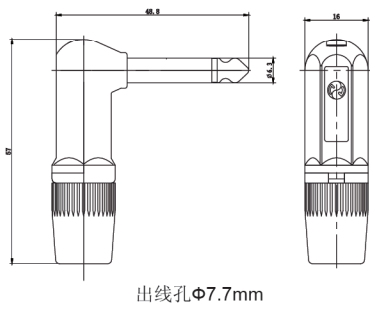

插头

YS207 (CS2-63W)

- 直角插头经业界验证, 使用可靠的线缆夹, 避免线缆的张力影响
- 单、双声道插座的尼龙盖板颜色可选红、黑、蓝
- 锌合金金属部分外壳, 质量可靠
- 可穿电线直径最大 $\Phi 7.5\text{mm}$

YS207

YS208 (CS3-63W)

YS208

YS224 (CS2-63B)

- 壳体比YS201大, 表面可镀黑、镀镍、镀金, 滚柱可镀金
- 金属夹线装置
- 此款可穿电线最大直径为 $\Phi 7.4\text{mm}$
- 尾部可带弹簧, 做成大出线孔

YS224

YS228 (CS3-63B)

YS228