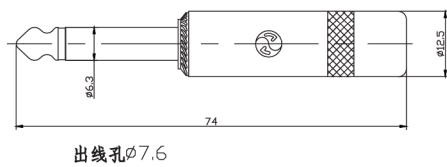

插头

- 直角插头经业界验证, 使用可靠的线缆夹, 避免线缆的张力影响
- 单、双声道插座的尼龙盖板颜色可选红、黑、蓝
- 锌合金金属部分外壳, 质量可靠
- 可穿电线直径最大 $\Phi 7.5\text{mm}$

- 壳体比YS201大, 表面可镀黑、镀镍、镀金, 滚柱可镀金
- 金属夹线装置
- 此款可穿电线最大直径为 $\Phi 7.4\text{mm}$
- 尾部可带弹簧, 做成大出线孔

YS224