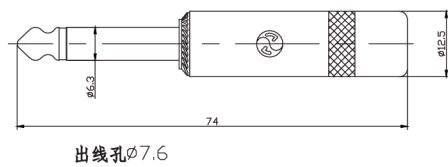

插头

- 直角插头经业界验证, 使用可靠的线缆夹, 避免线缆的张力影响
- 单、双声道插座的尼龙盖板颜色可选红、黑、蓝
- 锌合金金属部分外壳, 质量可靠
- 可穿电线直径最大 $\Phi 7.5\text{mm}$

- 壳体比YS201大, 表面可镀黑、镀镍、镀金, 滚柱可镀金
- 金属夹线装置
- 此款可穿电线最大直径为 $\Phi 7.4\text{mm}$
- 尾部可带弹簧, 做成大出线孔

YS224