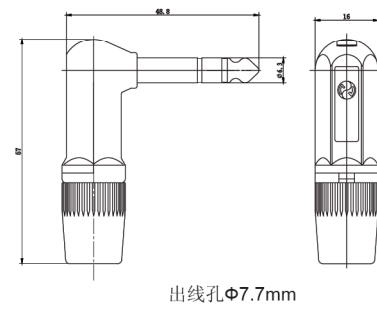

插头

YS207 (CS2-63W)

- 直角插头经业界验证, 使用可靠的线缆夹, 避免线缆的张力影响
- 单、双声道插座的尼龙盖板颜色可选红、黑、蓝
- 锌合金金属部分外壳, 质量可靠
- 可穿电线直径最大 $\Phi 7.5\text{mm}$

YS207

YS208 (CS3-63W)

YS208

YS224 (CS2-63B)

- 壳体比YS201大, 表面可镀黑、镀镍、镀金, 滚柱可镀金
- 金属夹线装置
- 此款可穿电线最大直径为 $\Phi 7.4\text{mm}$
- 尾部可带弹簧, 做成大出线孔