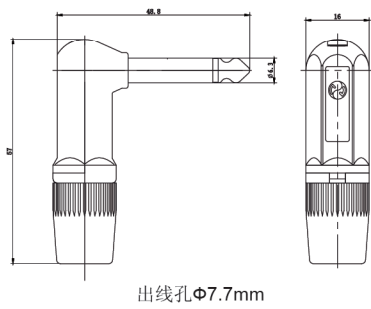

插头

YS207 (CS2-63W)

- 直角插头经业界验证, 使用可靠的线缆夹, 避免线缆的张力影响
- 单、双声道插座的尼龙盖板颜色可选红、黑、蓝
- 锌合金金属部分外壳, 质量可靠
- 可穿电线直径最大 $\Phi 7.5\text{mm}$

YS207

YS208 (CS3-63W)

YS208

YS224 (CS2-63B)

- 壳体比YS201大, 表面可镀黑、镀镍、镀金, 滚柱可镀金
- 金属夹线装置
- 此款可穿电线最大直径为 $\Phi 7.4\text{mm}$
- 尾部可带弹簧, 做成大出线孔