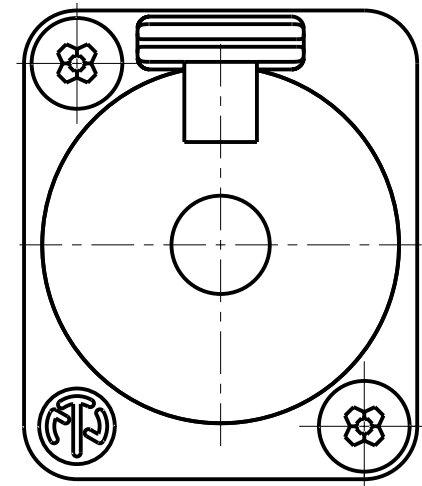

Neutrik – NA4MP-J

Product	
Connector Type	Adapter
Mechanical	
Locking Device	Latch lock, Quick Lock

Speakon® NL4MP - mono locking 1/4" jack (Tip, Sleeve contact)

Features & Benefits

- Versatile, pre-wired and ready to use adapters to reliably interlock various connector systems
- Professional look and compact space saving design, based on the X Series (XLR worldwide accepted standard)
- Rugged diecast shell for best reliability

Allgemeintoleranzen ISO 2768-m	Werkstoff -	Massstab: 2:1 (A3)	Gezeichnet	23.03.04	Mijatovic
			Freigegeben	-	-
Zeichnung urheberrechtlich geschützt (DIN 34) (C)	-	-	Geändert	-	-
			Aend.-Nr.	-	Aend.-Index
Benennung NA4MP-J NA4MP-J			Ersatz fuer:	Blatt 1 von 1 Bl.	
NEUTRIK AG FL-9494 SCHAAN			Zeichn. Nr.	ST-NA4MP-J	