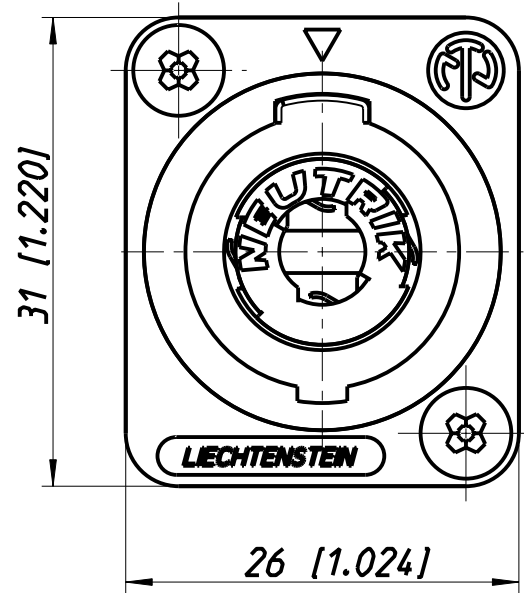

Neutrik – NA4MP-J

Product	
Connector Type	Adapter
Mechanical	
Locking Device	Latch lock, Quick Lock

Speakon® NL4MP - mono locking 1/4" jack (Tip, Sleeve contact)

Features & Benefits

- Versatile, pre-wired and ready to use adapters to reliably interlock various connector systems
- Professional look and compact space saving design, based on the X Series (XLR worldwide accepted standard)
- Rugged diecast shell for best reliability

Allgemeintoleranzen ISO 2768-m	Werkstoff -	Massstab: 2:1 (A3)	Gezeichnet	23.03.04	Mijatovic
			Freigegeben	-	-
Zeichnung urheberrechtlich geschützt (DIN 34) (C)	-	-	Geändert	-	-
			Aend.-Nr.	-	Aend.-Index
Benennung NA4MP-J NA4MP-J			Ersatz fuer:	Blatt 1 von 1 Bl.	
NEUTRIK AG FL-9494 SCHAAN			Zeichn. Nr.	ST-NA4MP-J	