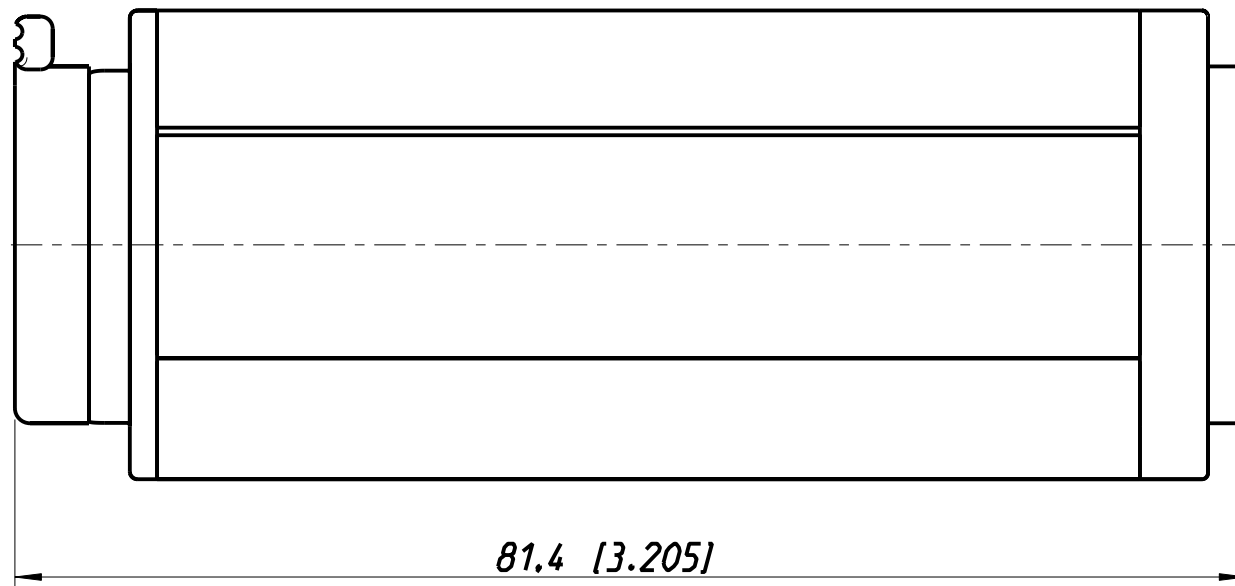

Neutrik – NA4MP-J

Product	
Connector Type	Adapter
Mechanical	
Locking Device	Latch lock, Quick Lock

Speakon® NL4MP - mono locking 1/4" jack (Tip, Sleeve contact)

Features & Benefits

- Versatile, pre-wired and ready to use adapters to reliably interlock various connector systems
- Professional look and compact space saving design, based on the X Series (XLR worldwide accepted standard)
- Rugged diecast shell for best reliability

Allgemeintoleranzen ISO 2768-m	Werkstoff -	Massstab: 2:1 (A3)	Gezeichnet	23.03.04	Mijatovic
			Freigegeben	-	-
Zeichnung urheberrechtlich geschützt (DIN 34) (C)	-	-	Geändert	-	-
			Aend.-Nr.	-	Aend.-Index
Benennung NA4MP-J NA4MP-J			Ersatz fuer:	Blatt 1 von 1 Bl.	
NEUTRIK AG FL-9494 SCHAAN			Zeichn. Nr.	ST-NA4MP-J	