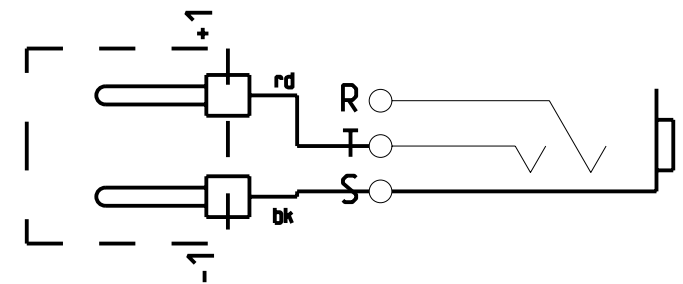

Neutrik – NA4MP-J

Product	
Connector Type	Adapter
Mechanical	
Locking Device	Latch lock, Quick Lock

Speakon® NL4MP - mono locking 1/4" jack (Tip, Sleeve contact)

Features & Benefits

- Versatile, pre-wired and ready to use adapters to reliably interlock various connector systems
- Professional look and compact space saving design, based on the X Series (XLR worldwide accepted standard)
- Rugged diecast shell for best reliability

Allgemeintoleranzen ISO 2768-m	Werkstoff -	Massstab: 2:1 (A3)	Gezeichnet	23.03.04	Mijatovic
			Freigegeben	-	-
Zeichnung urheberrechtlich geschützt (DIN 34) (C)	-	-	Geändert	-	-
			Aend.-Nr.	-	Aend.-Index
Benennung NA4MP-J NA4MP-J			Ersatz fuer:	Blatt 1 von 1 Bl.	
NEUTRIK AG FL-9494 SCHAAN			Zeichn. Nr.	ST-NA4MP-J	