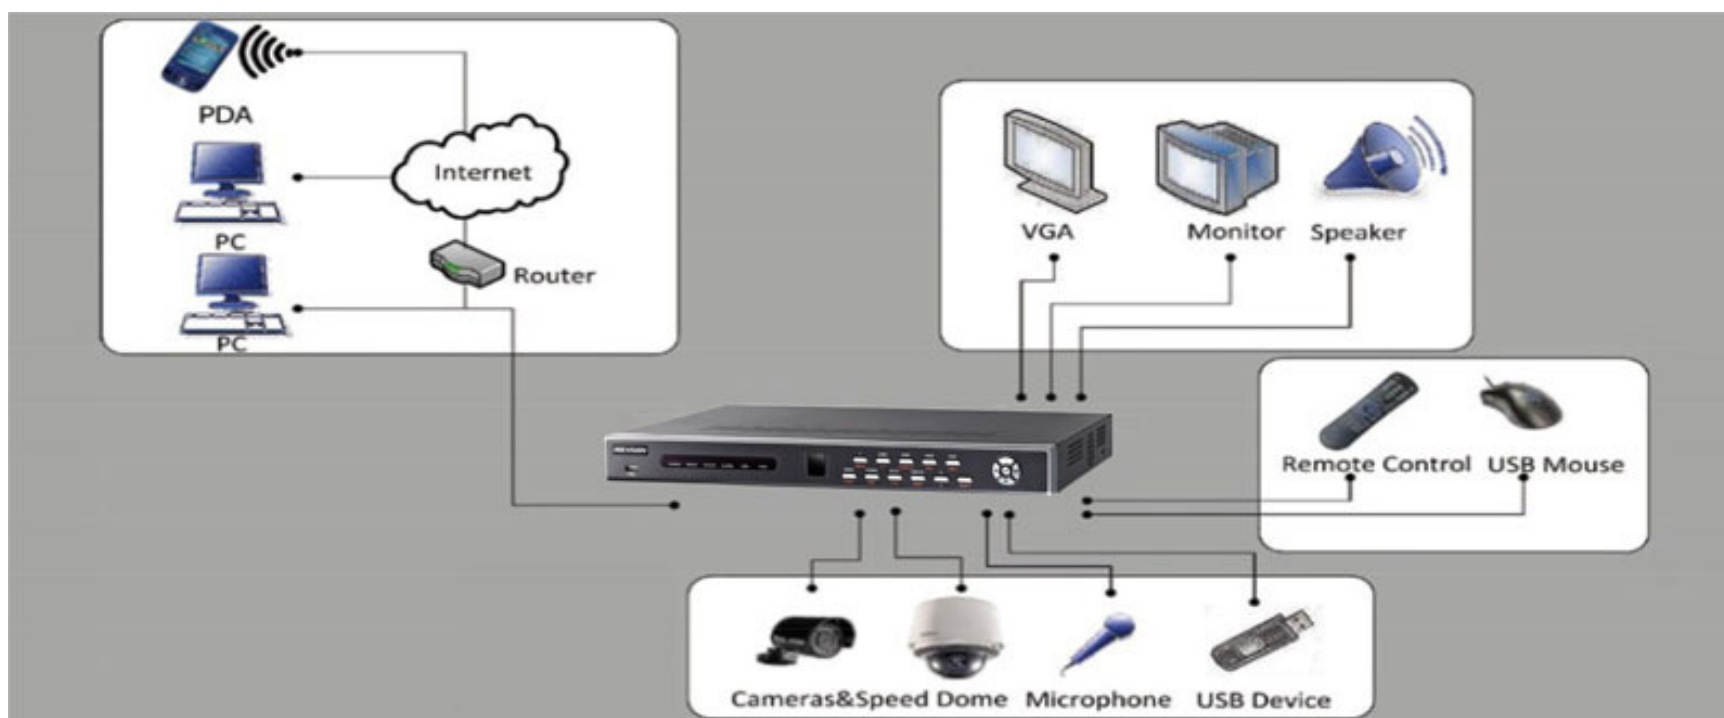

System Diagram 系統概念圖