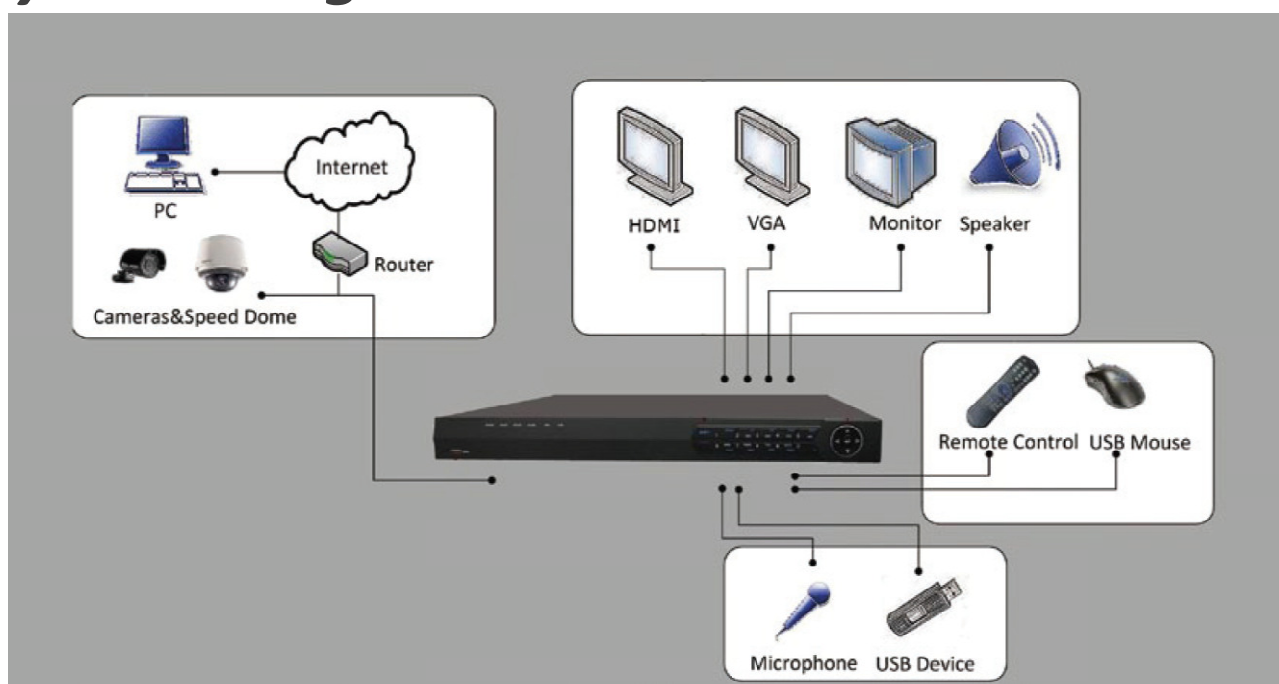

Model	型號	DS-7204HWI-HK	
Video Compression	影像壓縮	H.264	
Video Input	視頻輸入	4-ch, BNC (1.0Vp-p, 75Ω)	4 通道, BNC (1.0Vp-p, 75Ω)
Signal System	信號制式	PAL / NTSC Self-adaptive	PAL / NTSC 自動切換
Audio Compression	聲音壓縮	G.711u	
Audio Input	聲頻輸入	1-ch, RCA (2.0Vp-p, 1kΩ)	1 通道, RCA (2.0Vp-p, 1kΩ)
HDMI/VGA Output	HDMI/VGA 影像輸出	1-ch, Resolution: 1920 x 1080, 1280 x 1024, 1280 x 720, 1024 x 768	1 通道, 解像度: 1920 x 1080、1280 x 1024、1280 x 720、1024 x 768
CVBS Output	CVBS 影像輸出	1-ch, BNC (1.0Vp-p, 75Ω), Resolution: 704 x 576	1 通道, BNC (1.0Vp-p, 75Ω), 解像度: 704 x 576
Audio Output	聲頻輸出	1-ch, RCA (Linear, 600Ω)	1 通道, RCA (線性, 600Ω)
Recording Resolution	錄影解像度	WD1(960H) / 4CIF / 2CIF / CIF / QCIF	
Frame Rate	錄影幀率	25fps (PAL) / 30fps (NTSC)	
Video Bit Rate	錄影碼率	32kbps ~ 2048kbps, or User Defined (Max. 3072kbps);	32kbps ~ 2048kbps 或可自定義達 3072kbps
Stream Type	碼流類型	Video, Video & Audio	影像或聲畫同步
Audio Bit Rate	錄音碼率	64kbps	
Dual-Stream	雙碼流	Support	支援
Synchronous Playback	同步回放	4-ch	
Internal Storage	內部儲存	SATA x 1	
Capacity	容量	Up to 4TB per disk	
Network Interface	網路介面	RJ45 x 1, 10M / 100M	
RS-485 Interface	RS-485 介面	RS-485 (Half-Duplex) x 1	RS-485 (半雙工) x 1
USB Interface	USB 介面	USB2.0 x 2	
Alarm Input / Output	警報輸入 / 出	4-ch / 1-ch	
Power (w/o HDD)	電源 (不帶硬碟)	12VDC / ≤24W	
Working Environment	工作環境	Temp.: -10°C~+55°C Humidity: 10%~90%	溫度: -10°C~+55°C 濕度: 10%~90%
Dimension	產品尺寸	315(W) x 230(D) x 45(H)mm	
Net Weight	淨重量	2.0kg (without hard disk 不帶硬碟)	

System Diagram 系統概念圖

華輝
WECL
香港代理
www.weclonline.com