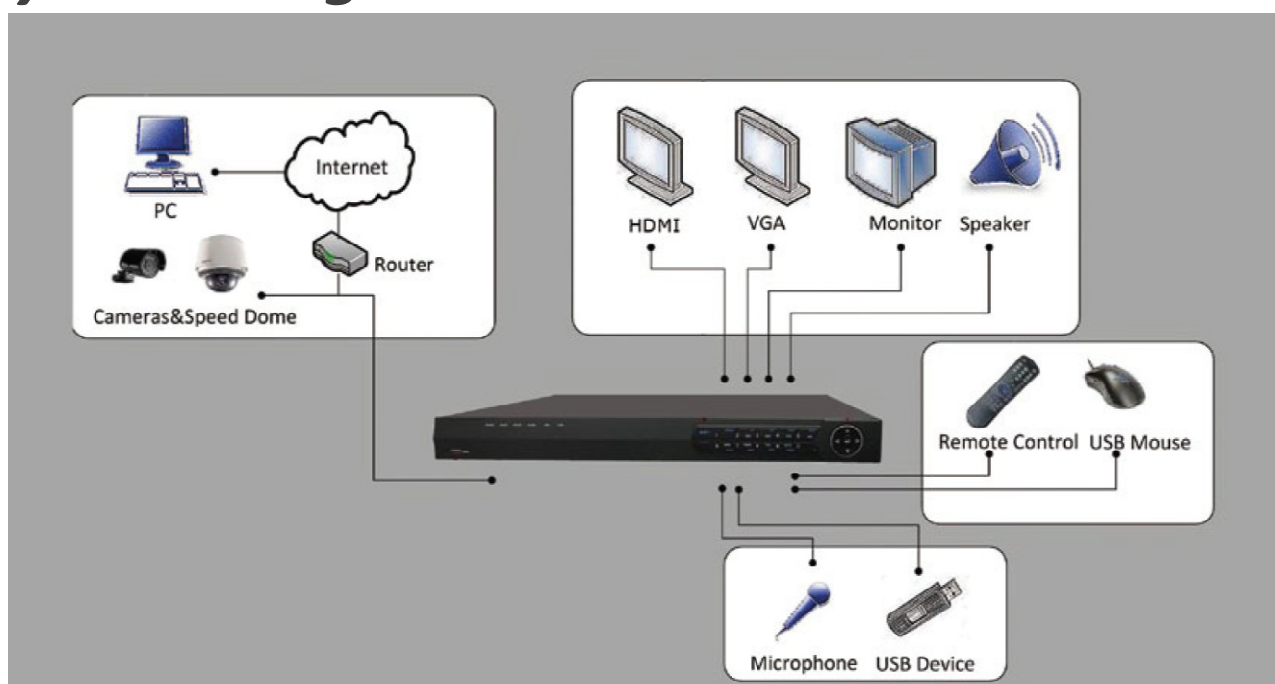

System Diagram 系統概念圖

華輝
WECL
香港代理
www.weclonline.com